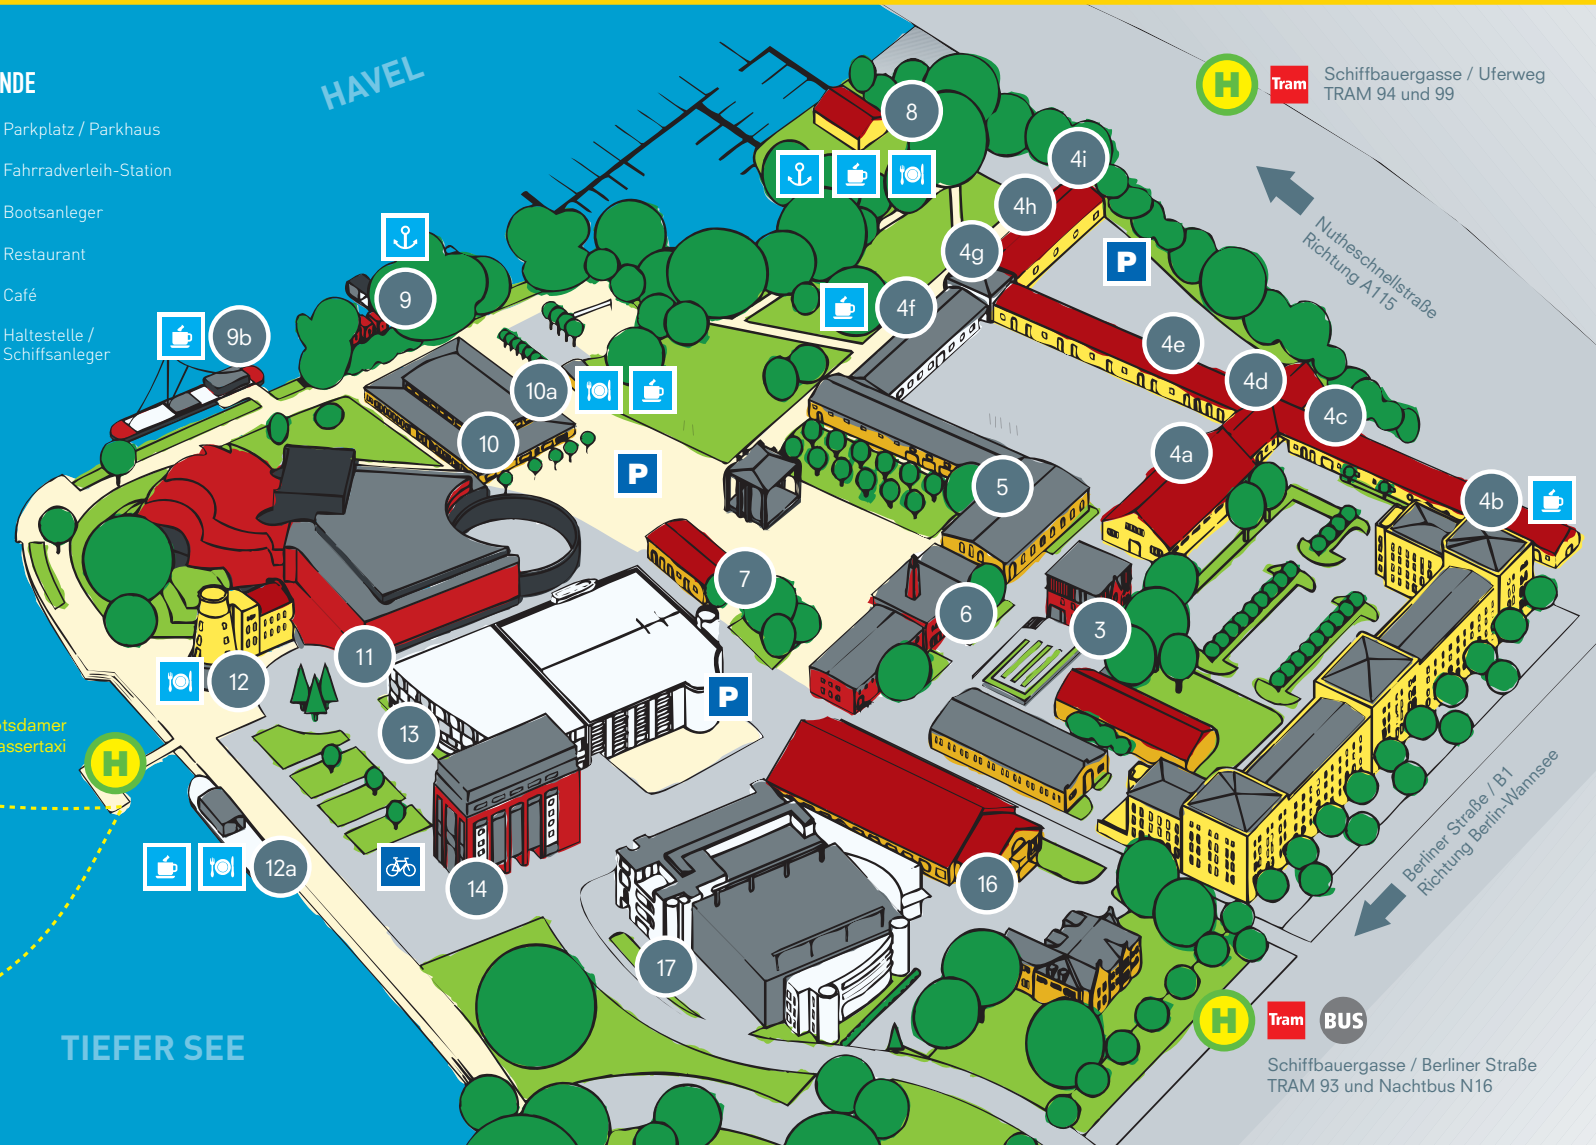

KULTUR

- **fabrik Potsdam** 10
  WWW.FABRIKPOTSDAM.DE
- **Neues Theater / Hans Otto Theater** 11
  WWW.HANSOTTOTHEATER.DE
- **Kunstraum Potsdam** 4d
  WWW.KUNSTRAUM-POTSDAM.DE
- **museum FLUXUS+** 4f
  WWW.FLUXUS-PLUS.DE
- **primaDonna** 4h
  WWW.PRIMADONNA-POTSDAM.DE
- **Reithalle / Hans Otto Theater** 16
  WWW.HANSOTTOTHEATER.DE
- **Schinkelhalle** 4a
  WWW.SCHINKELHALLE.DE
- **Studiohaus** 4g
  WWW.POTSDAM-TANZT.DE
- **T-Werk** 4e
  WWW.T-WERK.DE
- **Theaterschiff** 9b
  WWW.THEATERSCHIFF-POTSDAM.DE
- **Waschhaus Arena** 5
  WWW.WASCHHAUS.DE
- **Waschhaus** 6
  WWW.WASCHHAUS.DE
- **Huckleberrys Floßstation** 9
  WWW.FLOSSSTATION-POTSDAM.DE
- **Marina am Tiefen See & just for fun Boots- und Yachtcharter** 8
  WWW.MARINA-AM-TIEFEN-SEE.DE
- **Segeltraining Berlin-Potsdam** 9
  WWW.STBERLIN.DE

FREIZEIT & WASSERSPORT

GASTRONOMIE

- **WASCHHAUS** 3
- **WASCHHAUS** 7
- **WASCHHAUS** 4b
- **ORACLE DEUTSCHLAND** 14
- **RWMD MEDIENDESIGN** 7
- **SBG VERANSTALTUNGSSERVICE** 4i
- **TROLLWERK PRODUCTION** 4i
- **VOLKSWAGEN DESIGN CENTER** 17
- **WAVEBOARD BOARDINGHOUSE** 13

LEGENDE

- **P** Parkplatz / Parkhaus
- **🚲** Fahrradverleih-Station
- **⚓** Bootsanleger
- **🍴** Restaurant
- **☕** Café
- **H** Haltestelle / Schiffsanleger

Stand: März 2015