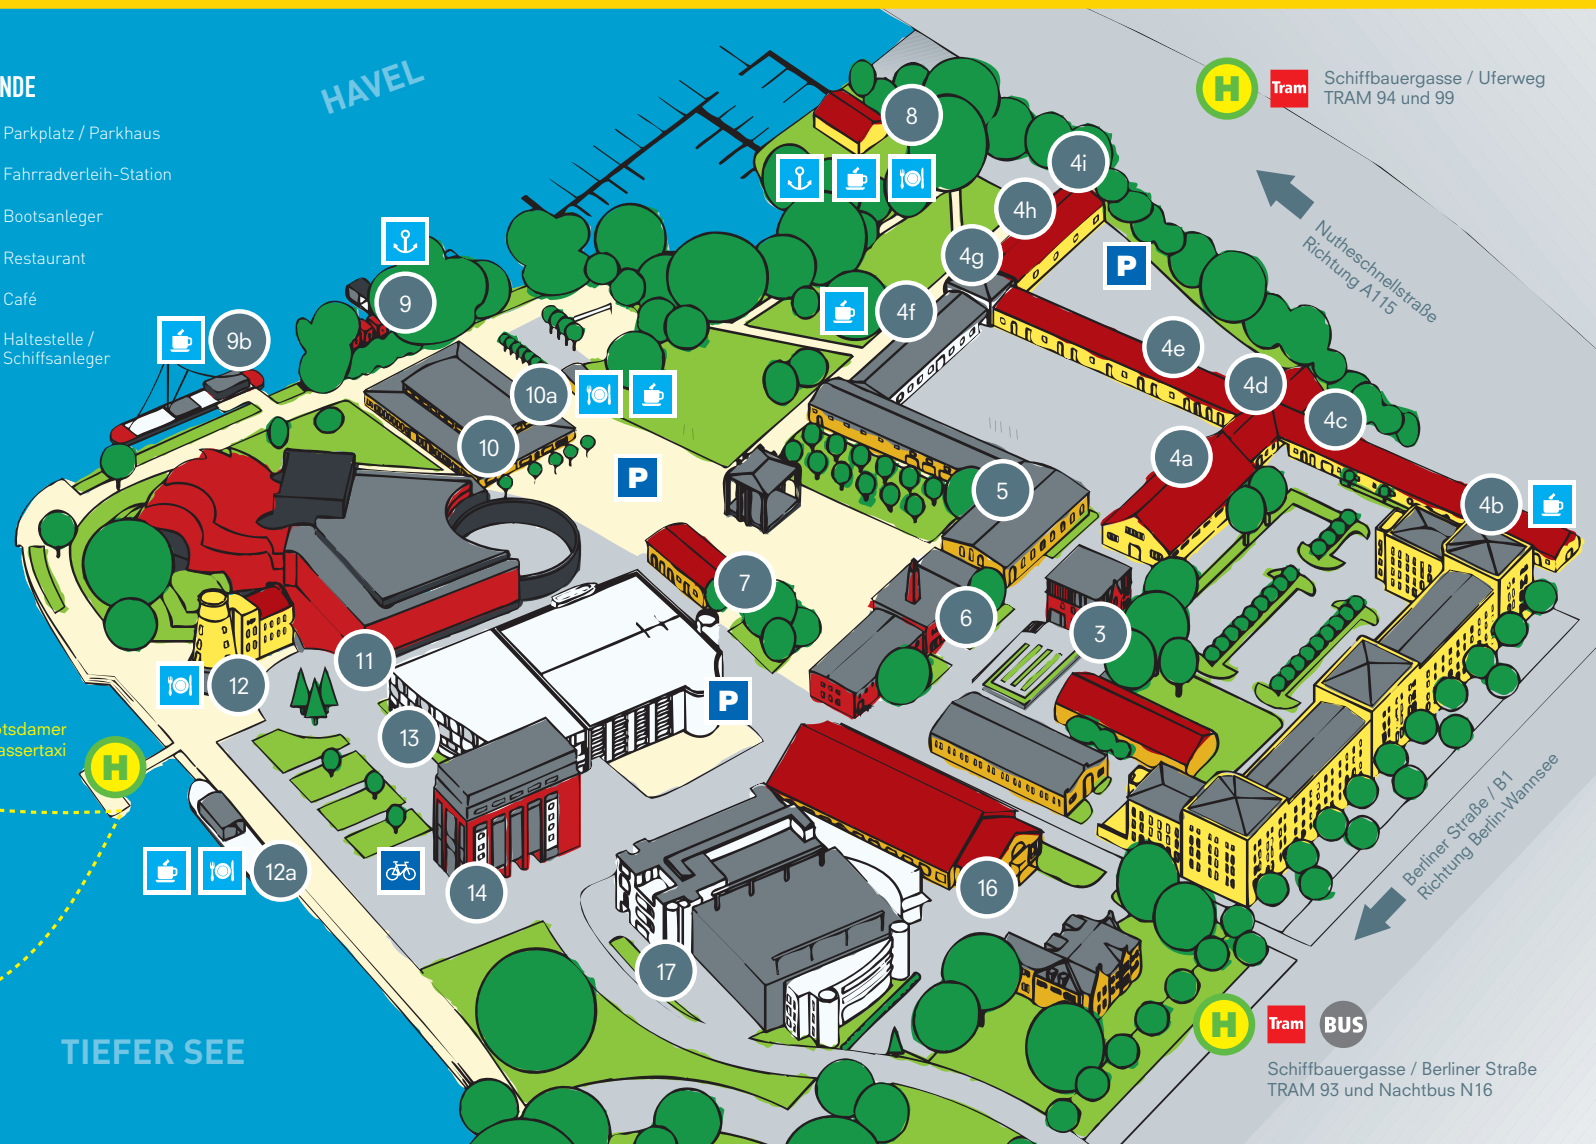

## GASTRONOMIE

- BIO COMPANY** ..... 4b  
WWW.BIOCOMPANY.DE
- fabrik Café / fabrik Garten / à la maison** ..... 10a  
WWW.FABRIKPOTSDAM.DE
- Museumscfé & Shop im museum FLUXUS+** ..... 4f  
WWW.FLUXUS-PLUS.DE
- Restaurant Bootshaus** ..... 8  
WWW.MARINA-AM-TIEFEN-SEE.DE
- Restaurantschiff John Barnett** ..... 12a  
WWW.JOHN-BARNETT.DE
- Ristorante Il Teatro** ..... 12  
WWW.ILTEATRO-POTSDAM.DE
- Schiffskneipe** ..... 9b  
WWW.THEATERSCHIFF-POTSDAM.DE

## WEITERE ANLIEGER

- Bundesstiftung Baukultur** ..... 3  
WWW.BUNDESSTIFTUNG-BAUKULTUR.DE
- Social Impact** ..... 7  
WWW.SOCIALIMPACT.EU
- Verband der Musik- und Kunstschulen Brandenburg e.V.** ..... 4b  
WWW.VDMK-BRANDENBURG.DE
- Oracle Deutschland** ..... 14  
WWW.ORACLE.COM
- rwmd Mediendesign** ..... 7  
WWW.RWMD.DE
- SBG Veranstaltungsservice** ..... 4i  
WWW.SCHINKELHALLE.DE
- Trollwerk Production** ..... 4i  
WWW.TROLLWERK.DE
- Volkswagen Design Center** ..... 17  
WWW.VOLKSWAGEN.DE
- Waveboard Boardinghouse** ..... 13  
WWW.WAVEBOARD-POTSDAM.DE

## LEGENDE

- P** Parkplatz / Parkhaus
- 🚲** Fahrradverleih-Station
- ⚓** Bootsanleger
- 🍴** Restaurant
- ☕** Café
- H** Haltestelle / Schiffsanleger

Stand: März 2015