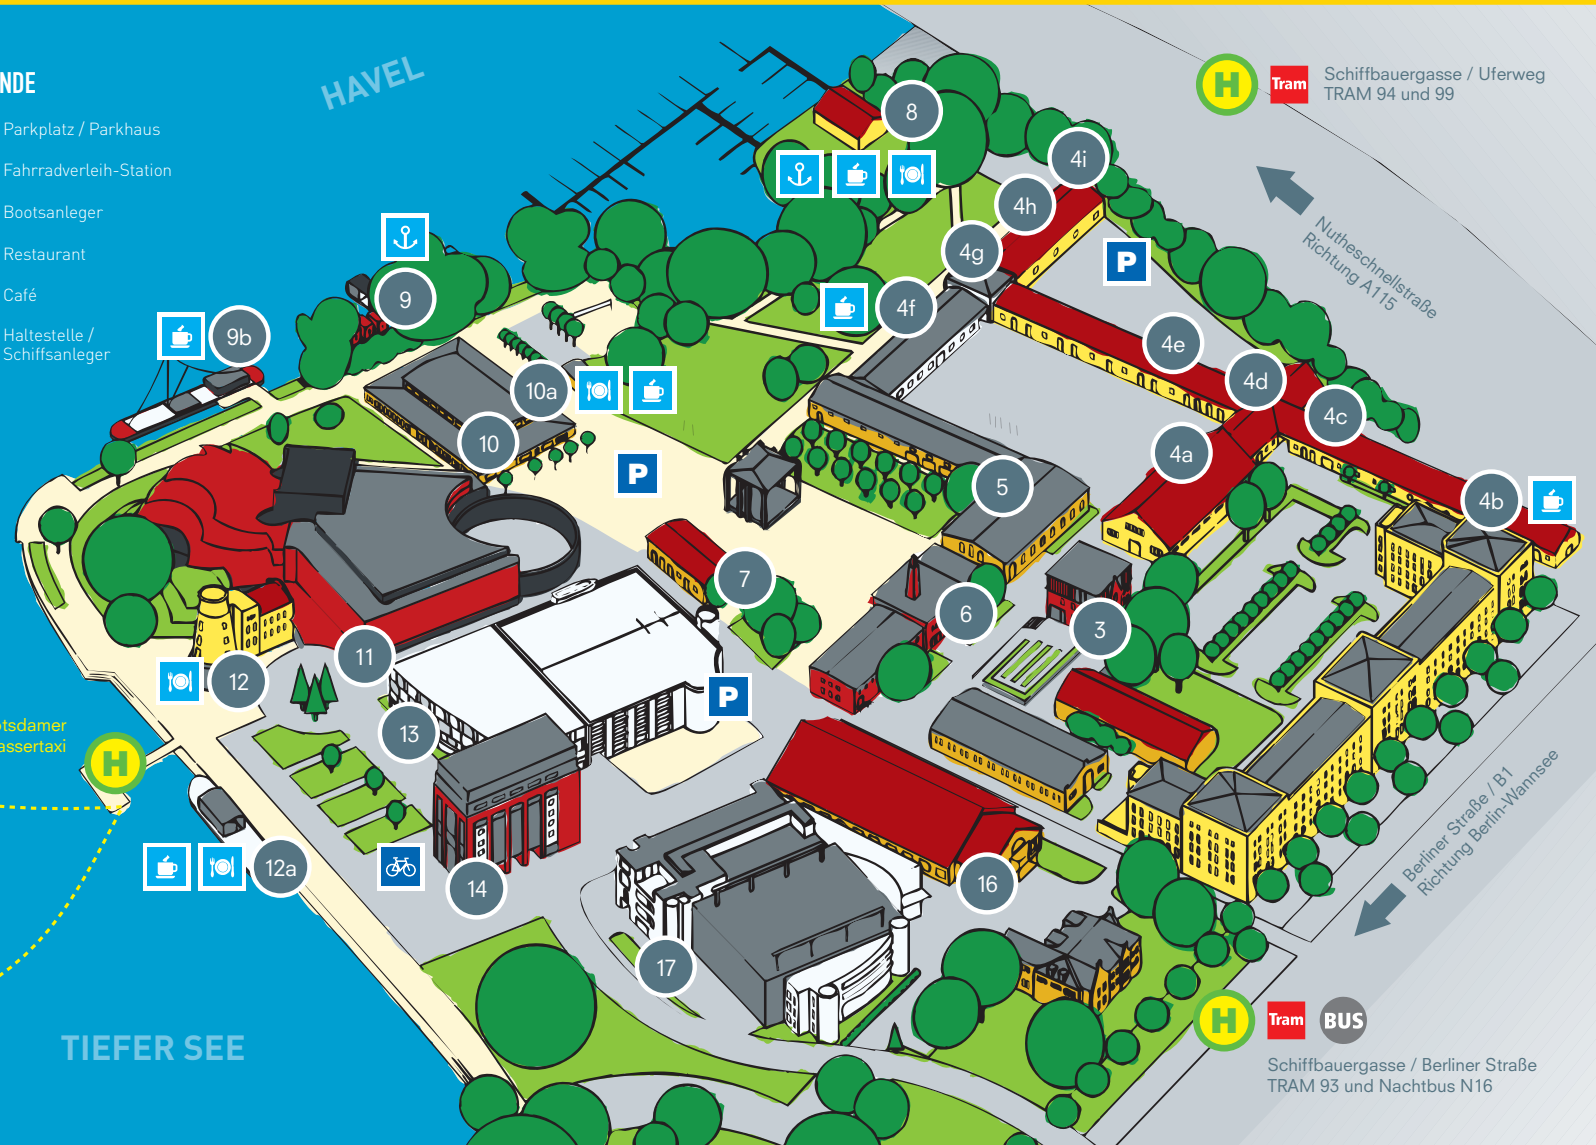

KULTUR

- fabrik Potsdam** 10
WWW.FABRIKPOTSDAM.DE
- Neues Theater / Hans Otto Theater** 11
WWW.HANSOTTOTHEATER.DE
- Kunstraum Potsdam** 4d
WWW.KUNSTRAUM-POTSDAM.DE
- museum FLUXUS+** 4f
WWW.FLUXUS-PLUS.DE
- primaDonna** 4h
WWW.PRIMADONNA-POTSDAM.DE
- Reithalle / Hans Otto Theater** 16
WWW.HANSOTTOTHEATER.DE
- Schinkelhalle** 4a
WWW.SCHINKELHALLE.DE
- Studiohaus** 4g
WWW.POTSDAM-TANZT.DE
- T-Werk** 4e
WWW.T-WERK.DE
- Theaterschiff** 9b
WWW.THEATERSCHIFF-POTSDAM.DE
- Waschhaus Arena** 5
WWW.WASCHHAUS.DE
- Waschhaus** 6
WWW.WASCHHAUS.DE
- Huckleberrys Floßstation** 9
WWW.FLOSSSTATION-POTSDAM.DE
- Marina am Tiefen See & just for fun Boots- und Yachtcharter** 8
WWW.MARINA-AM-TIEFEN-SEE.DE
- Segeltraining Berlin-Potsdam** 9
WWW.STBERLIN.DE

FREIZEIT & WASSERSPORT

GASTRONOMIE

- BIO COMPANY** 4b
WWW.BIOCOMPANY.DE
- fabrik Café / fabrik Garten / à la maison** 10a
WWW.FABRIKPOTSDAM.DE
- Museumscfé & Shop im museum FLUXUS+** 4f
WWW.FLUXUS-PLUS.DE
- Restaurant Bootshaus** 8
WWW.MARINA-AM-TIEFEN-SEE.DE
- Restaurantschiff John Barnett** 12a
WWW.JOHN-BARNETT.DE
- Ristorante Il Teatro** 12
WWW.ILTEATRO-POTSDAM.DE
- Schiffskneipe** 9b
WWW.THEATERSCHIFF-POTSDAM.DE

WEITERE ANLIEGER

- Bundesstiftung Baukultur** 3
WWW.BUNDESSTIFTUNG-BAUKULTUR.DE
- Social Impact** 7
WWW.SOCIALIMPACT.EU
- Verband der Musik- und Kunstschulen Brandenburg e.V.** 4b
WWW.VDMK-BRANDENBURG.DE
- Oracle Deutschland** 14
WWW.ORACLE.COM
- rwmd Mediendesign** 7
WWW.RWMD.DE
- SBG Veranstaltungsservice** 4i
WWW.SCHINKELHALLE.DE
- Trollwerk Production** 4i
WWW.TROLLWERK.DE
- Volkswagen Design Center** 17
WWW.VOLKSWAGEN.DE
- Waveboard Boardinghouse** 13
WWW.WAVEBOARD-POTSDAM.DE

LEGENDE

- P** Parkplatz / Parkhaus
- 🚲** Fahrradverleih-Station
- ⚓** Bootsanleger
- 🍴** Restaurant
- ☕** Café
- H** Haltestelle / Schiffsanleger

Stand: März 2015